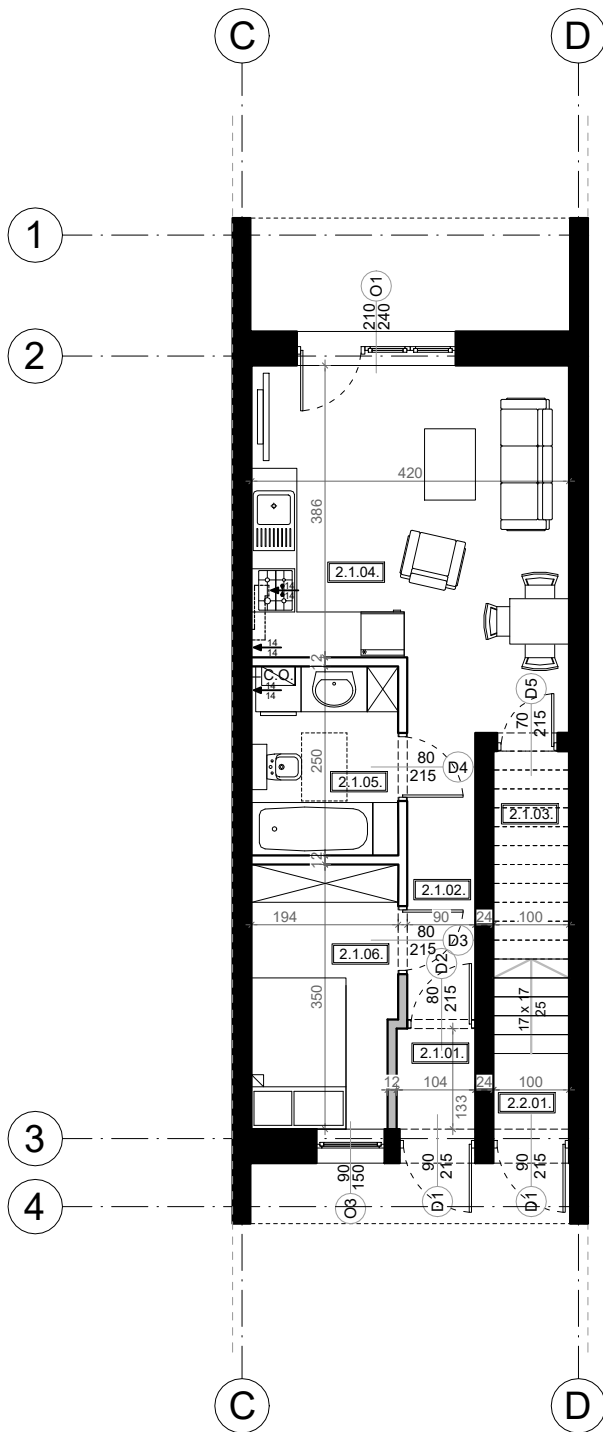

BUDYNEK 2 lokal 1
parter

BUDYNEK 2 LOKAL 1

LP	POMIESZCZENIE	POW.m ²
2.1.01	wiatrołap	1.31
2.1.02	komunikacja	3.30
2.1.03	schowek	0.94
2.1.04	pokój	18.08
2.1.05	łazienka	4.75
2.1.06	pokój	6.42
ŁĄCZNIE		34.80

LOKALIZACJA:
dz. 777/6, 782/3, obr. 0002 Dębica
ul. Metalowców