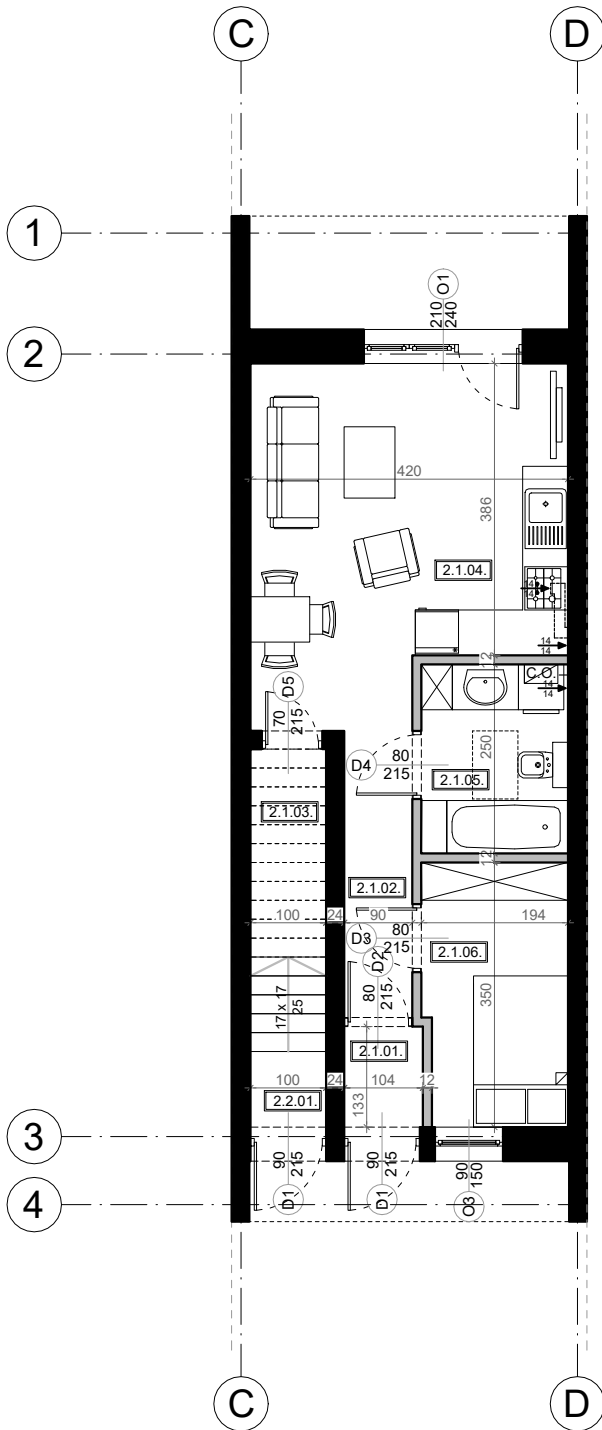

BUDYNEK 5 lokal 1  
parter

BUDYNEK 5 LOKAL 1

LP.	POMIESZCZENIE.	POW.m <sup>2</sup>
2.1.01	wiatrołap	1.31
2.1.02	komunikacja	3.30
2.1.03	schowek	0.94
2.1.04	pokój	18.08
2.1.05	łazienka	4.75
2.1.06	pokój	6.42
ŁĄCZNIE		34.80

LOKALIZACJA:  
dz. 777/6, 782/3, obr. 0002 Dębica  
ul. Metalowców