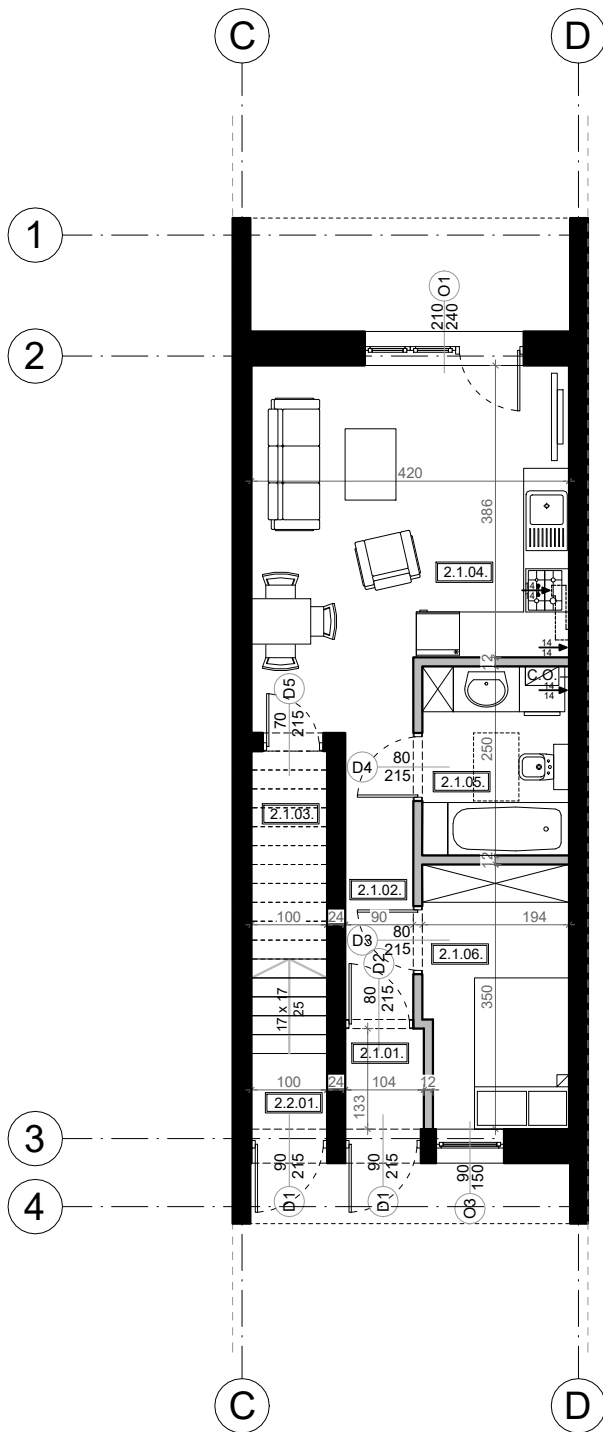

BUDYNEK 6 lokal 1
parter

BUDYNEK 6 LOKAL 1

LP.	POMIESZCZENIE.	POW.m ²
2.1.01	wiatrołap	1.31
2.1.02	komunikacja	3.30
2.1.03	schowek	0.94
2.1.04	pokój	18.08
2.1.05	łazienka	4.75
2.1.06	pokój	6.42
ŁĄCZNIE		34.80

LOKALIZACJA:
dz. 777/6, 782/3, obr. 0002 Dębica
ul. Metalowców