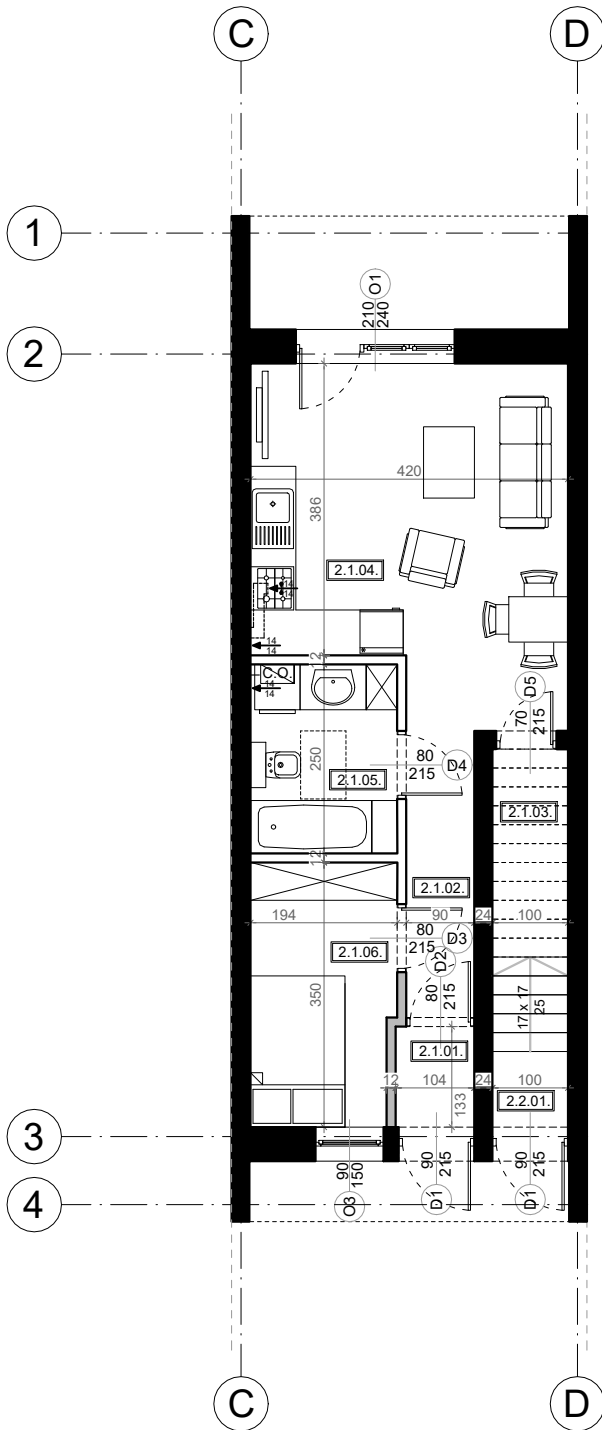

BUDYNEK 10 lokal 1
parter

BUDYNEK 10 LOKAL 1

LP.	POMIESZCZENIE.	POW.m ²
2.1.01	wiatrołap	1.31
2.1.02	komunikacja	3.30
2.1.03	schowek	0.94
2.1.04	pokój	18.08
2.1.05	łazienka	4.75
2.1.06	pokój	6.42
ŁĄCZNIE		34.80

LOKALIZACJA:
dz. 777/6, 782/3, obr. 0002 Dębica
ul. Metalowców