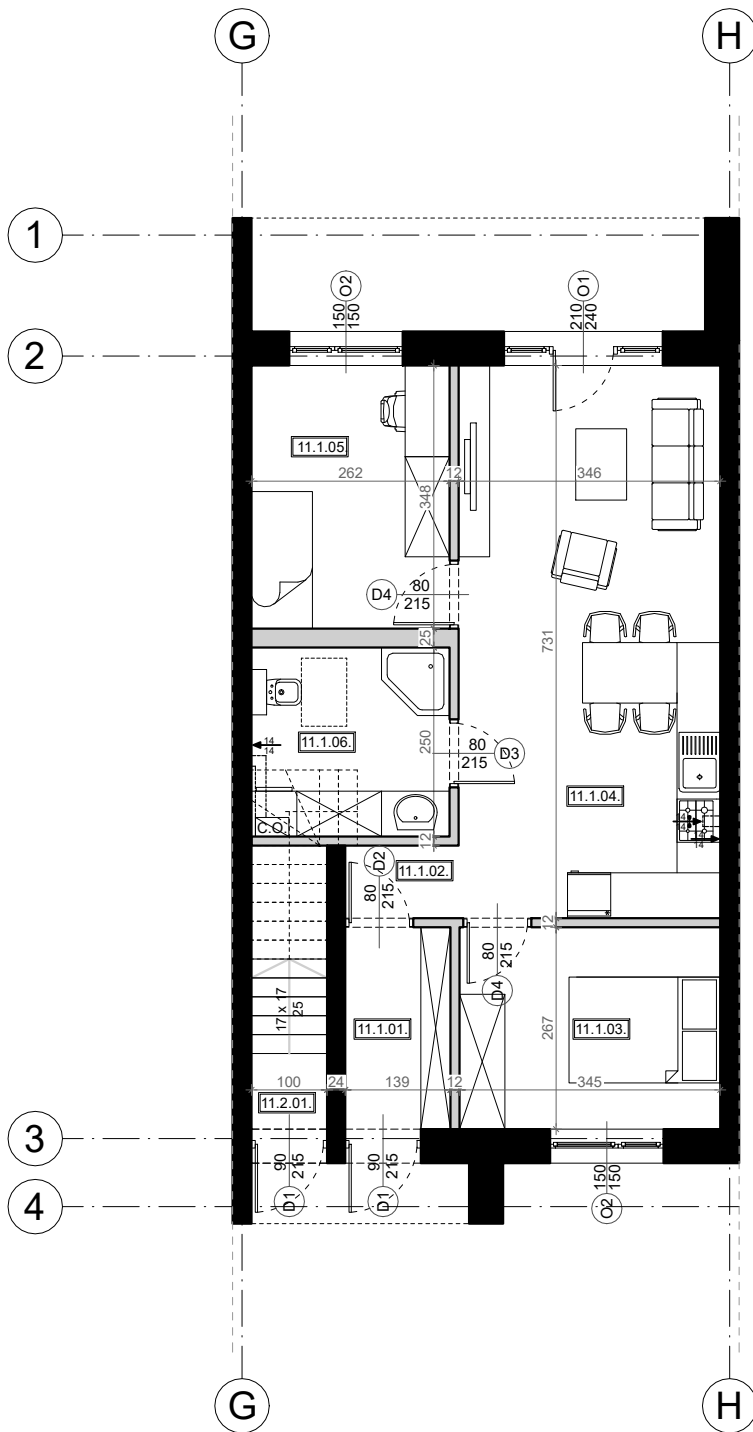

BUDYNEK 11 lokal 1
parter

BUDYNEK 11 LOKAL 1

	POMIESZCZENIE	POW.m ²
11.1.01	wiatrolap	3.60
11.1.02	przedsiónek	1.39
11.1.03	pokój	9.02
11.1.04	pokój + aneks kuchenny	24.97
11.1.05	pokój	9.27
11.1.06	łazienka	6.23
	ŁĄCZNIE	54.48

LOKALIZACJA:
dz. 777/6, 782/3, obr. 0002 Dębica
ul. Metalowców