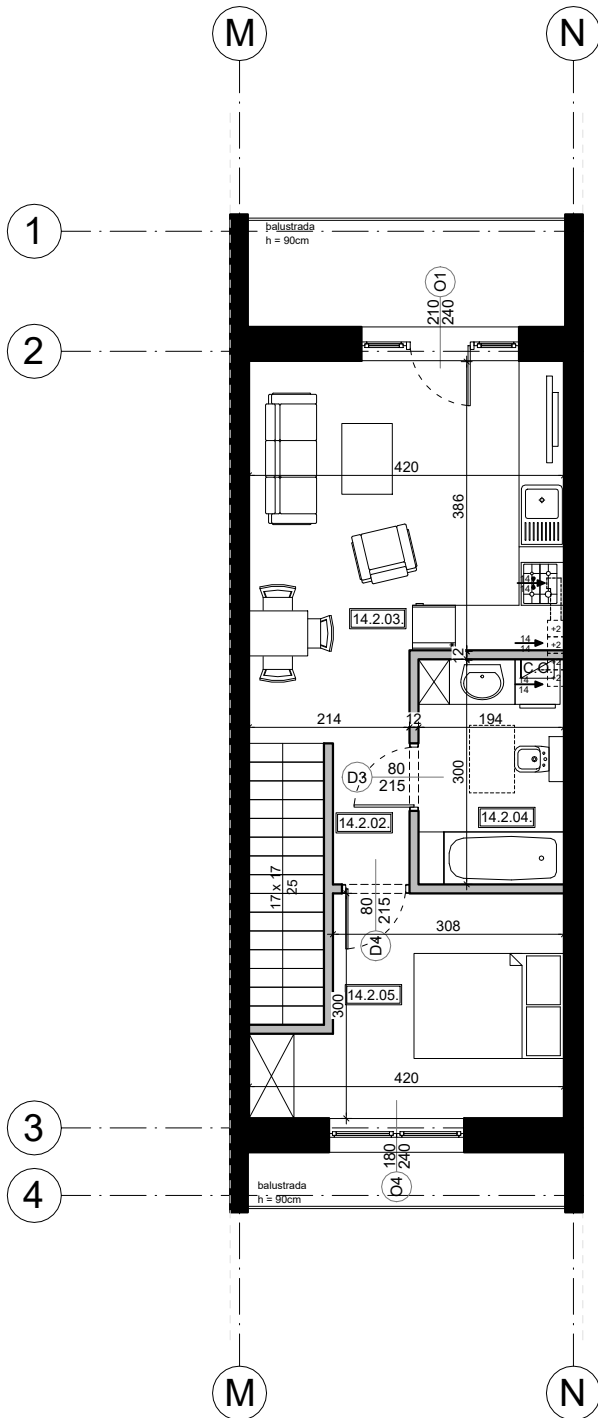

BUDYNEK 14 lokal 2
piętro

BUDYNEK 14 lokal 2

LP	POMIESZCZENIE	POW.m ²
14.2.01	klatka schodowa	4.82
14.2.02	komunikacja	1.86
14.2.03	salon + kuchnia	18.59
14.2.04	łazienka	5.67
14.2.05	pokój	10.29
ŁĄCZNIE		41.23

LOKALIZACJA:
dz. 777/6, 782/3, obr. 0002 Dębica
ul. Metalowców