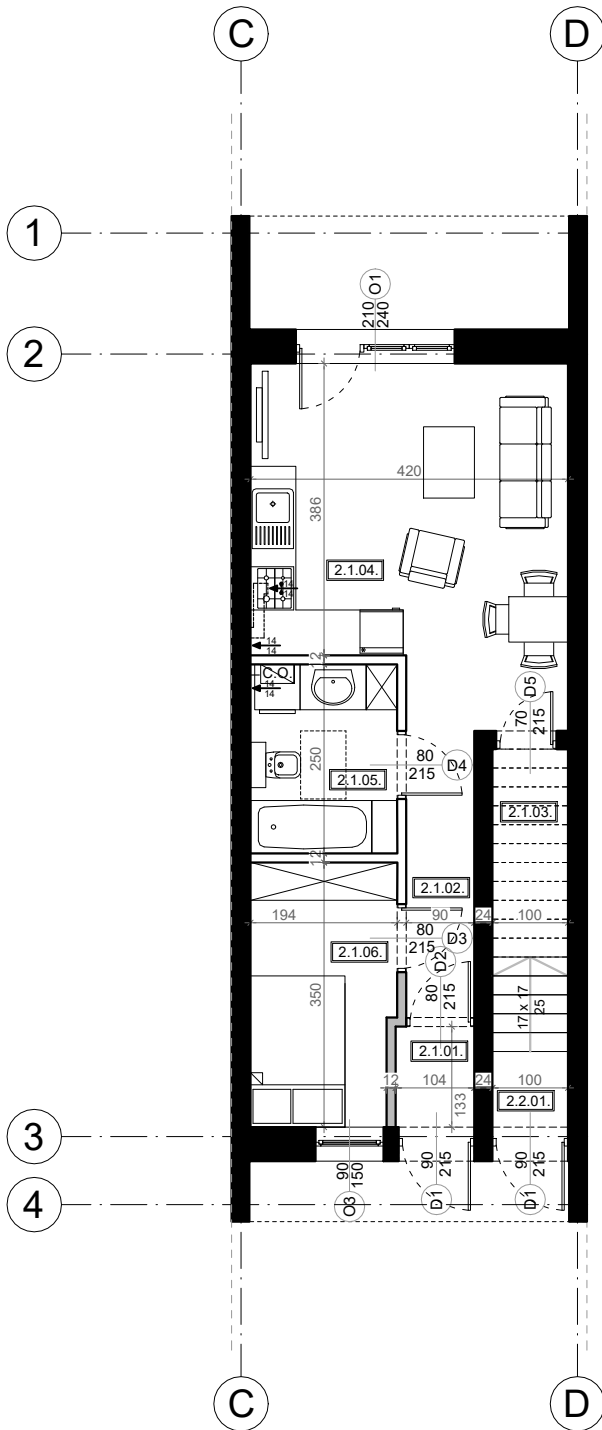

BUDYNEK 9 lokal 1
parter

BUDYNEK 9 LOKAL 1

L.P.	POMIESZCZENIE	POW.m ²
2.1.01	wiatrotap	1.31
2.1.02	komunikacja	3.30
2.1.03	schowek	0.94
2.1.04	pokój	18.08
2.1.05	łazienka	4.75
2.1.06	pokój	6.42
ŁĄCZNIE		34.80

LOKALIZACJA:
dz. 777/6, 782/3, obr. 0002 Dębica
ul. Metalowców