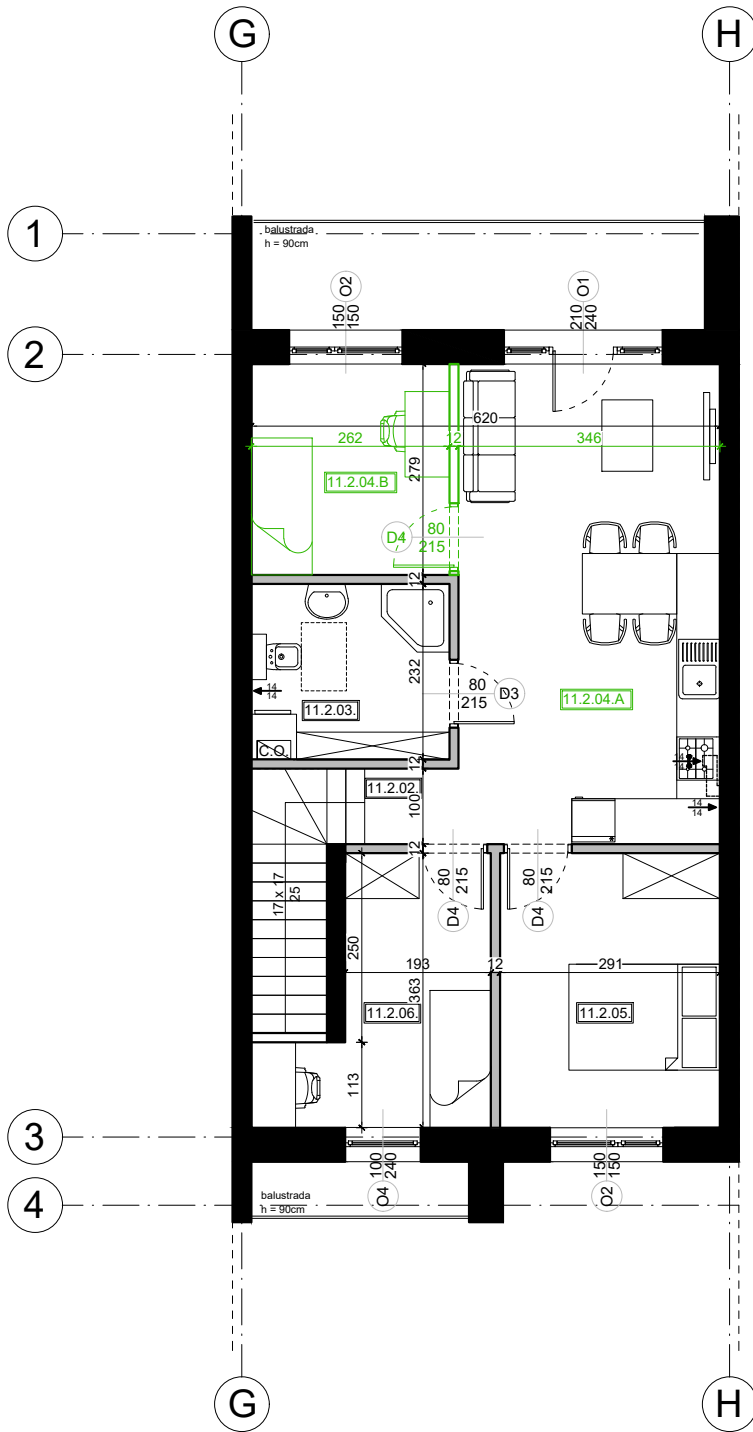

BUDYNEK 11 lokal 2
piętro

BUDYNEK 11 lokal 2

L.P.	POMIESZCZENIE	POW.m ²
11.2.01	klatka schodowa	4.92
11.2.02	komunikacja	1.20
11.2.03	łazienka	5.93
11.2.04.A	salon + kuchnia	22.09
11.2.04.B	pokój	7.15
11.2.05	pokój	10.37
11.2.06	pokój	8.20
ŁĄCZNIE		59.86

LOKALIZACJA:
dz. 777/6, 782/3, obr. 0002 Dębica
ul. Metalowców