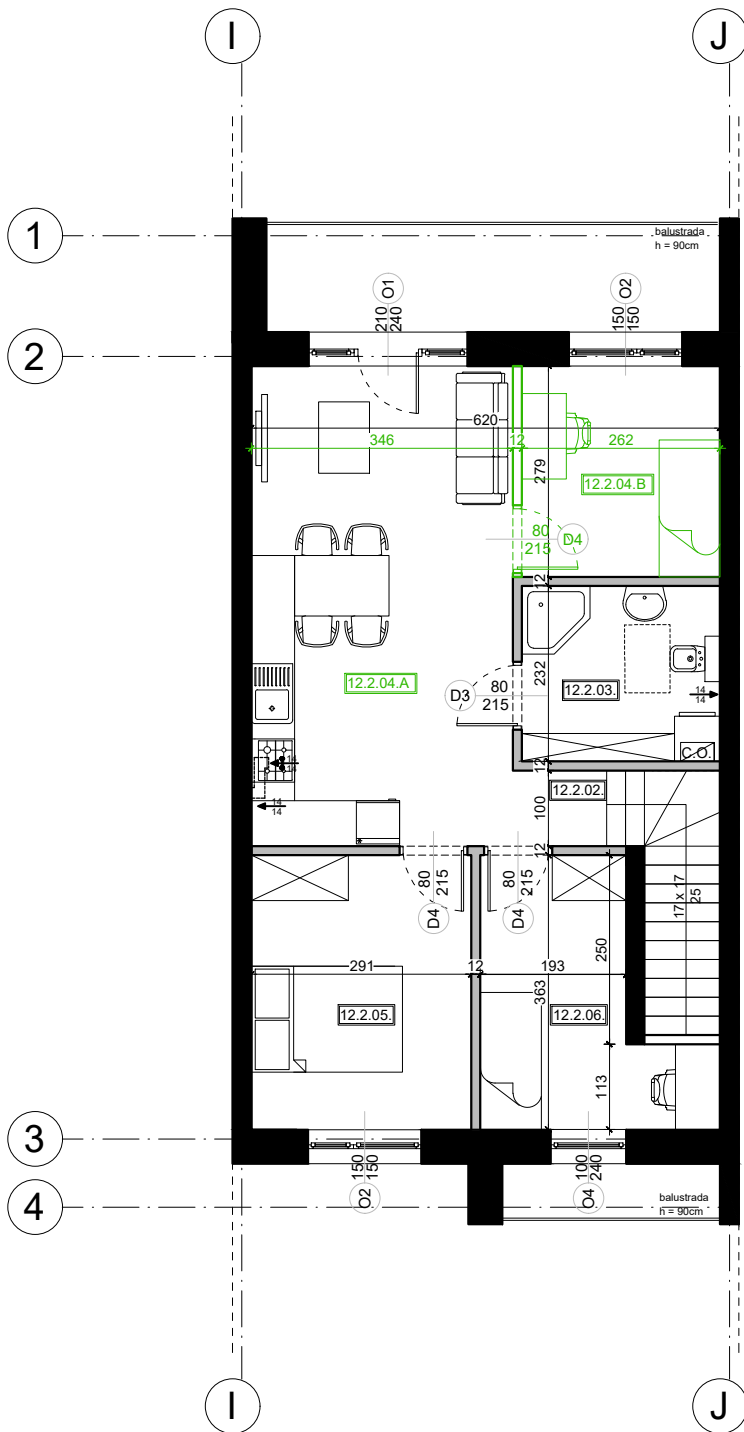

BUDYNEK 12 lokal 2 piętro

BUDYNEK 12 lokal 2

L.P.	POMIESZCZENIE	POW.m ²
12.2.01	klatka schodowa	4.92
12.2.02	komunikacja	1.20
12.2.03	łazienka	5.93
12.2.04.A	salon + kuchnia	22.09
12.2.04.B	pokój	7.15
12.2.05	pokój	10.37
12.2.06	pokój	8.20
ŁĄCZNIE		59.86

LOKALIZACJA:
dz. 777/6, 782/3, obr. 0002 Dębica
ul. Metalowców